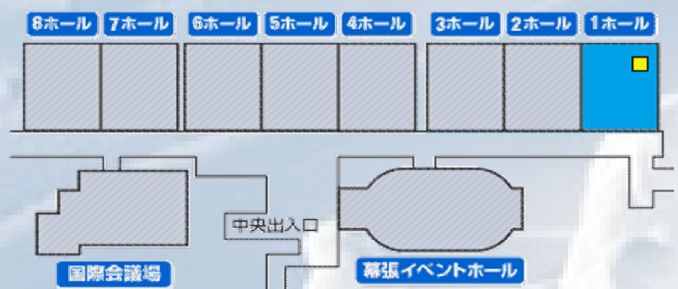

### リペレットシステム

KA-03RP NS-15  
RP-32DE

違いを体感！

平素より弊社商品をご愛顧賜り、厚く御礼申し上げます。  
さて弊社では、IPF Japan 2023(国際プラスチックフェア)に出展いたします。  
今回のIPFは6年ぶりのリアル展示会となりますので、今まで以上に力を込めた展示を予定しております。

- 樹脂物性の劣化を起こさずに粉碎材の再利用ができる"リペレットシステム"
  - 世界中どこからでも工場全体の遠隔管理ができる"K's netシステム"
  - 世界標準規格であるOPC-UA通信の情報モデル"EUROMAPに対応した温調機"
- ものづくりの未来を支えていく新しいテクノロジーを皆様にお届けします。

諸事ご多忙のところ誠に恐縮ではございますが、ぜひご参観を賜りますよう謹んでお願い申し上げます。

ブース  
アクセス

開催期間

2023年  
11月28日(火)10:00~  
12月2日(土)16:00

出展パビリオン

幕張メッセ  
国際展示場展示ホール1  
小間番号 12202

Quality · Speed · Innovation

**STOLZ**  
www.stolz.co.jp